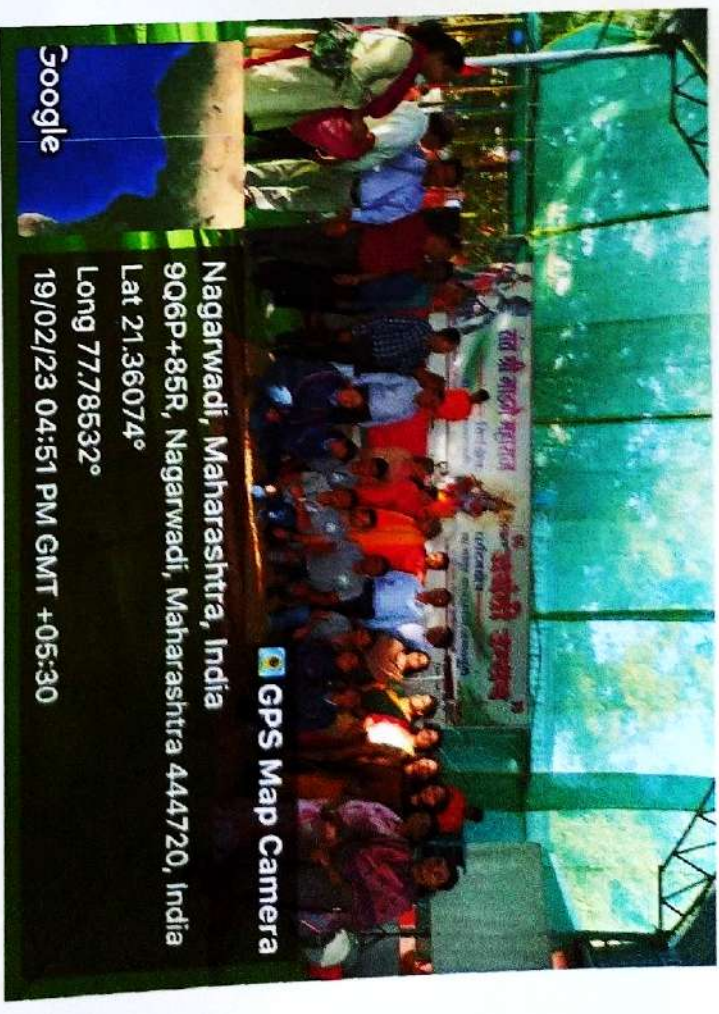

Distribution of Utensils to tribal students at Sant Gadgebaba Ashram School at Nagarwadi, Dist. Amravati M.S. 19th Feb 2023