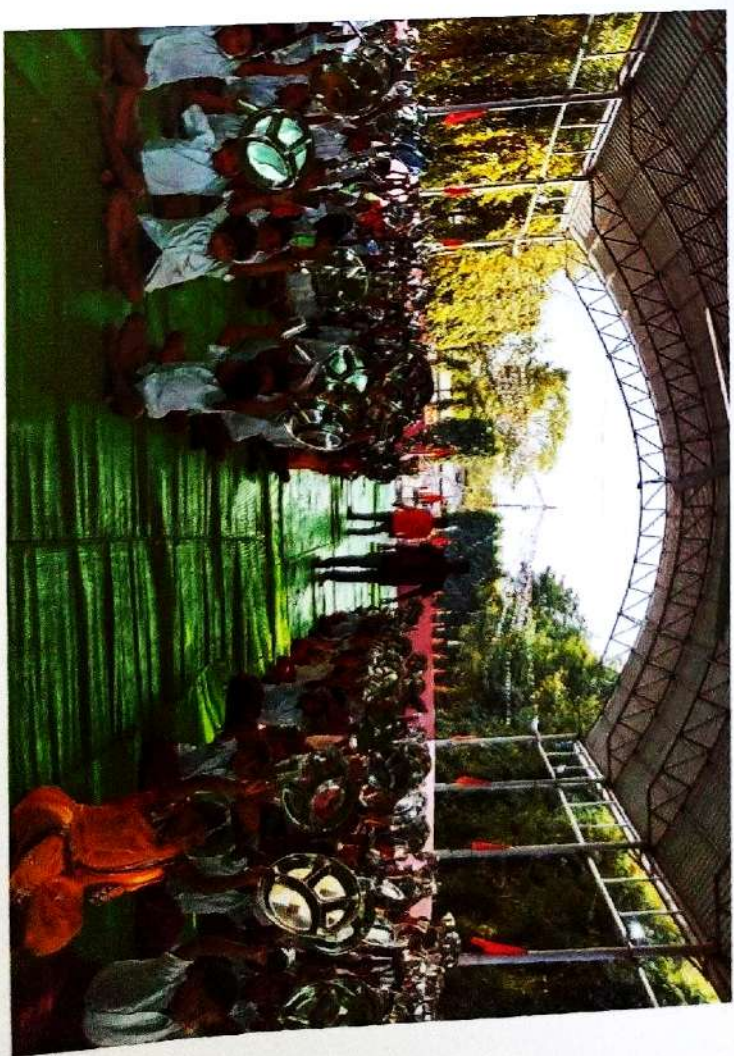

Distribution of Utensils to tribal students at Sant Gadgebaba Ashram School at Nagarwadi, Dist. Amravati M.S. 19th Feb 2023