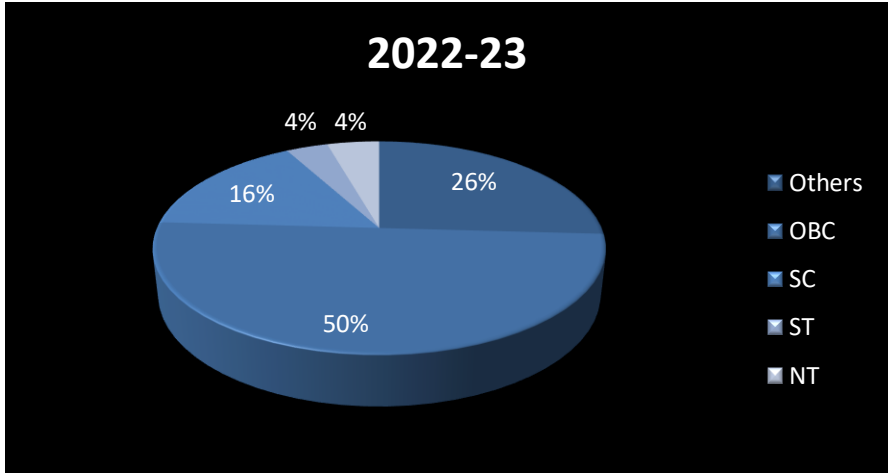

### B.Sc. II Student

### B.Sc. III Students

### Category Wise Student

Year	OBC	SC	ST	NT	OPEN	Total
2019-2020	24	5	1	4	26	60
2020-2021	24	5	2	5	28	64
2021-2022	47	17	4	5	31	104
2022-2023	56	18	4	5	29	112
2023-2024	48	17	5	4	24	98
2024-2025	31	15	4	4	11	65
<b>Total</b>	<b>230</b>	<b>77</b>	<b>20</b>	<b>27</b>	<b>149</b>	<b>503</b>