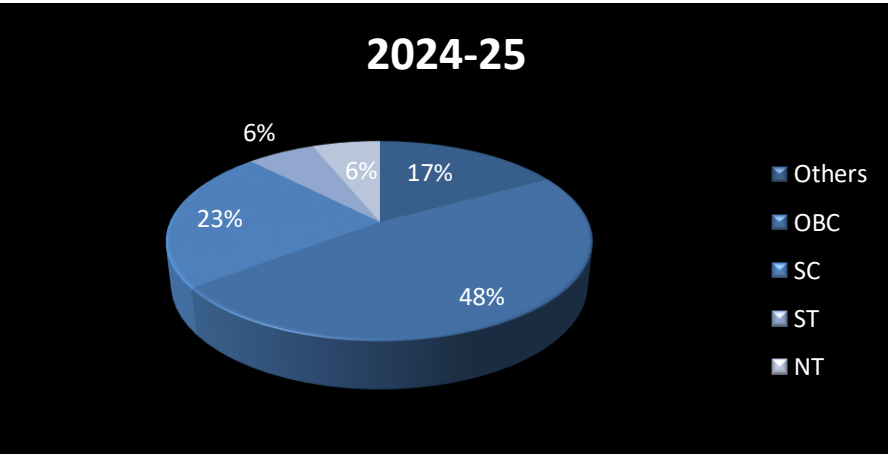

### B.Sc. II Student

### B.Sc. III Students

### Category Wise Student

Year	OBC	SC	ST	NT	OPEN	Total
2019-2020	24	5	1	4	26	60
2020-2021	24	5	2	5	28	64
2021-2022	47	17	4	5	31	104
2022-2023	56	18	4	5	29	112
2023-2024	48	17	5	4	24	98
2024-2025	31	15	4	4	11	65
<b>Total</b>	<b>230</b>	<b>77</b>	<b>20</b>	<b>27</b>	<b>149</b>	<b>503</b>