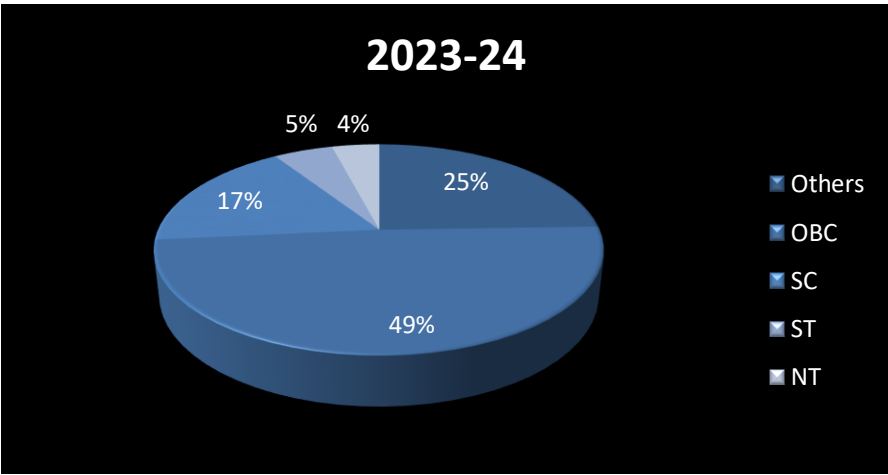

### B.Sc. II Student

### B.Sc. III Students

### Category Wise Student

Year	OBC	SC	ST	NT	OPEN	Total
2019-2020	24	5	1	4	26	60
2020-2021	24	5	2	5	28	64
2021-2022	47	17	4	5	31	104
2022-2023	56	18	4	5	29	112
2023-2024	48	17	5	4	24	98
2024-2025	31	15	4	4	11	65
<b>Total</b>	<b>230</b>	<b>77</b>	<b>20</b>	<b>27</b>	<b>149</b>	<b>503</b>